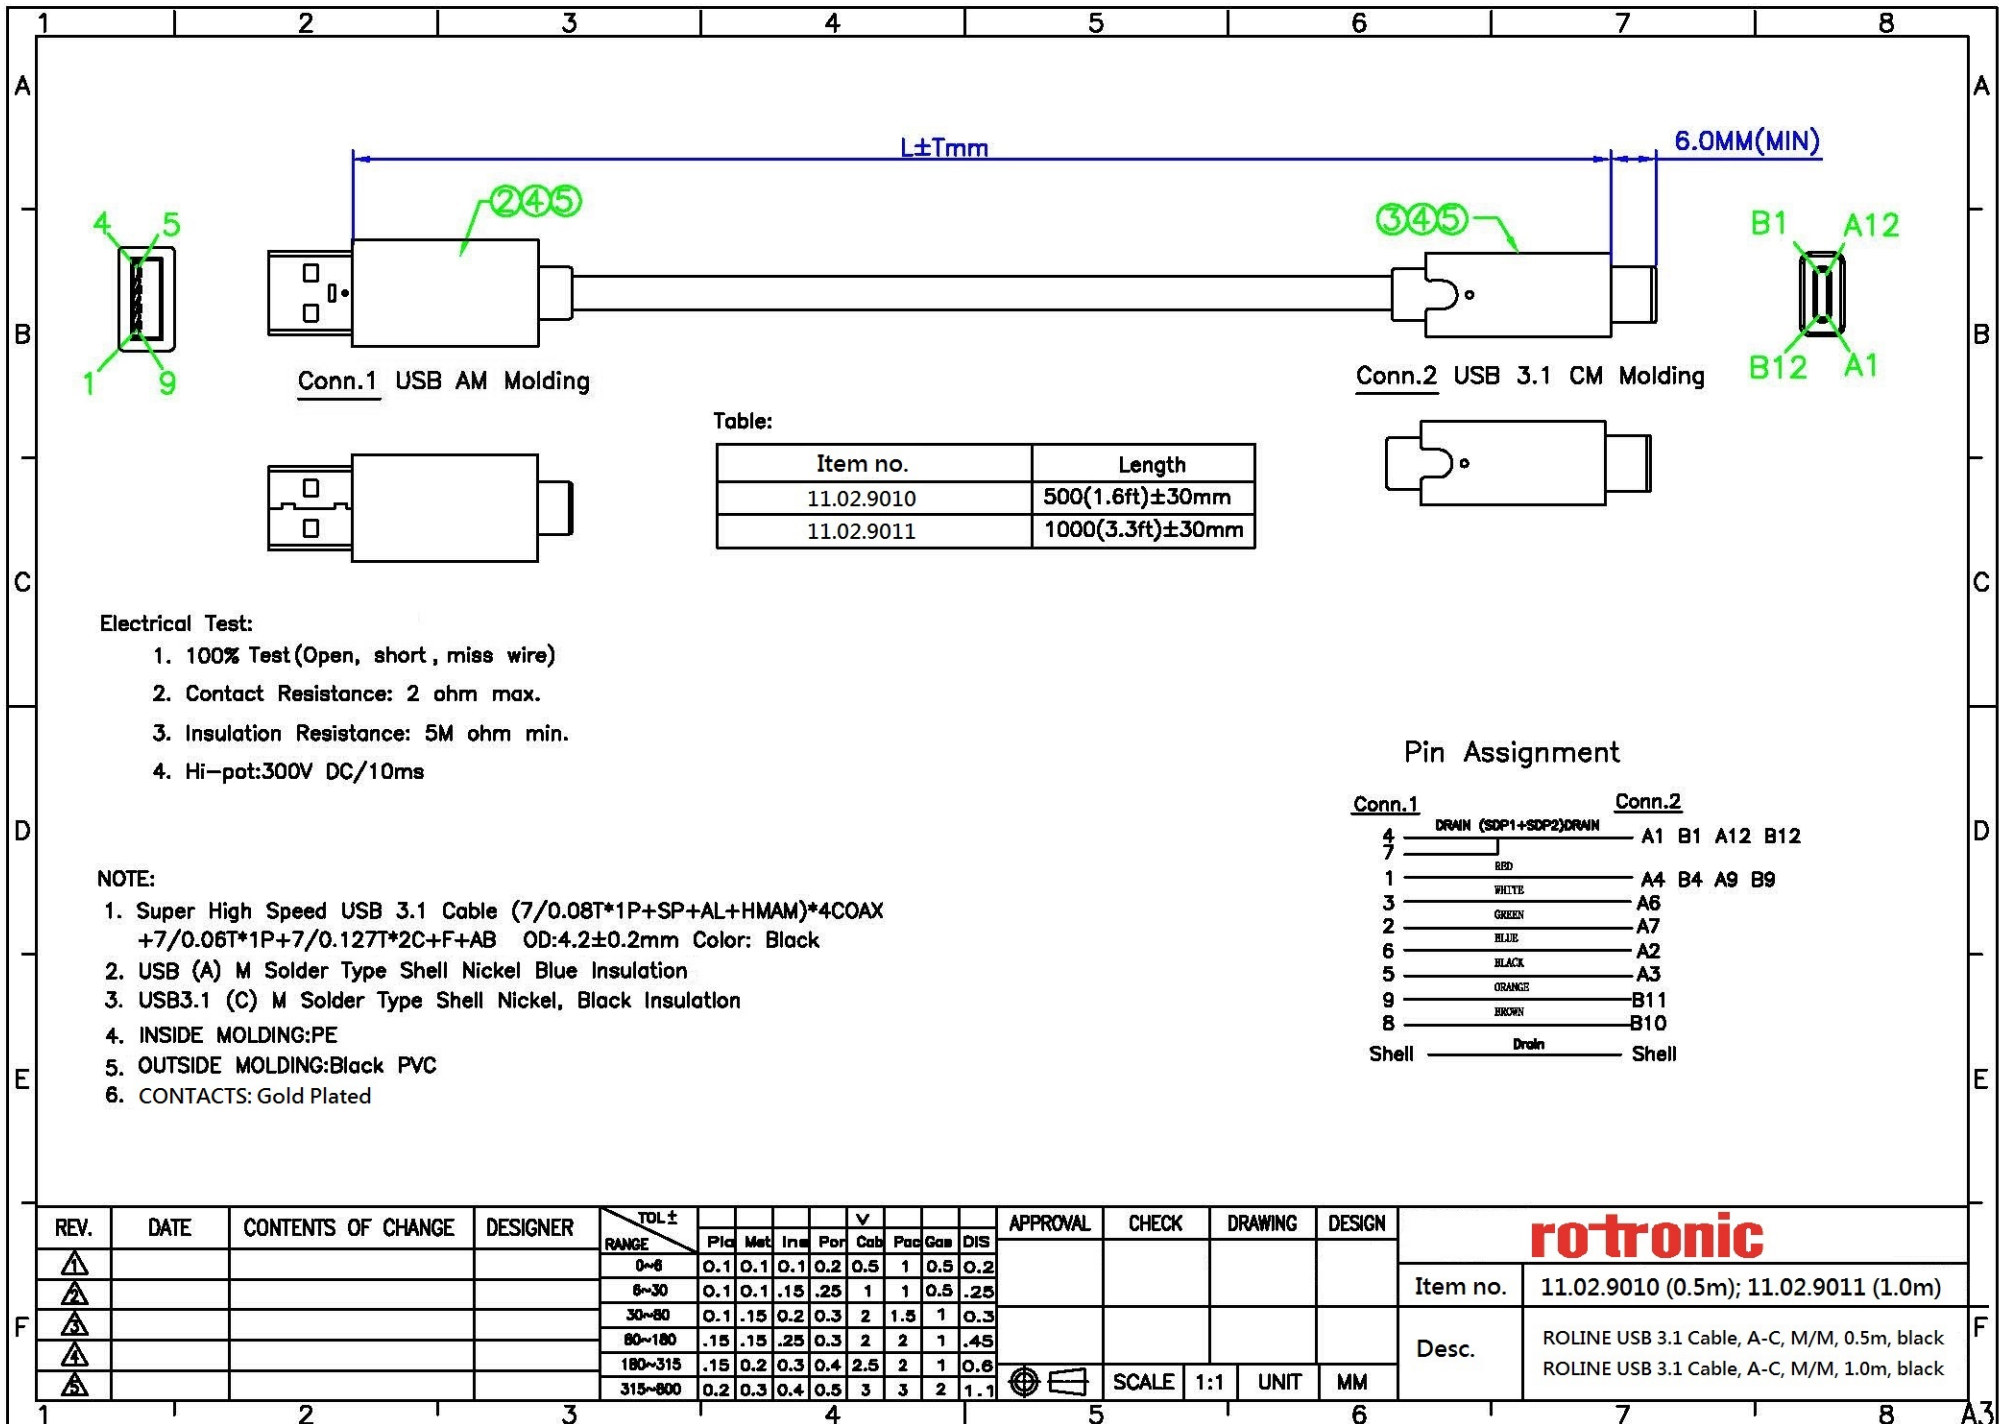

Datenblatt - Fiche technique - Data sheet

11.02.9010

ROLINE USB 3.1 Kabel, A-C, ST/ST, 0,5 m

ROLINE Câble USB 3.1, A-C, M/M, 0,5 m

ROLINE USB 3.1 Cable, A-C, M/M, 0.5 m

REV.	DATE	CONTENTS OF CHANGE	DESIGNER	TOL ±	Pla	Met	Ine	Por	Cal	Pac	Gas	DIS	APPROVAL	CHECK	DRAWING	DESIGN	rotronic		
△				RANGE													Item no.	11.02.9010 (0.5m); 11.02.9011 (1.0m)	
△				0~6	0.1	0.1	0.1	0.2	0.5	1	0.5	0.2					Desc.	ROLINE USB 3.1 Cable, A-C, M/M, 0.5m, black ROLINE USB 3.1 Cable, A-C, M/M, 1.0m, black	
△				6~30	0.1	0.1	.15	.25	1	1	0.5	.25							
△				30~80	0.1	.15	0.2	0.3	2	1.5	1	0.3							
△				80~180	.15	.15	.25	0.3	2	2	1	.45							
△				180~315	.15	0.2	0.3	0.4	2.5	2	1	0.6							
△				315~800	0.2	0.3	0.4	0.5	3	3	2	1.1				SCALE	1:1	UNIT	MM